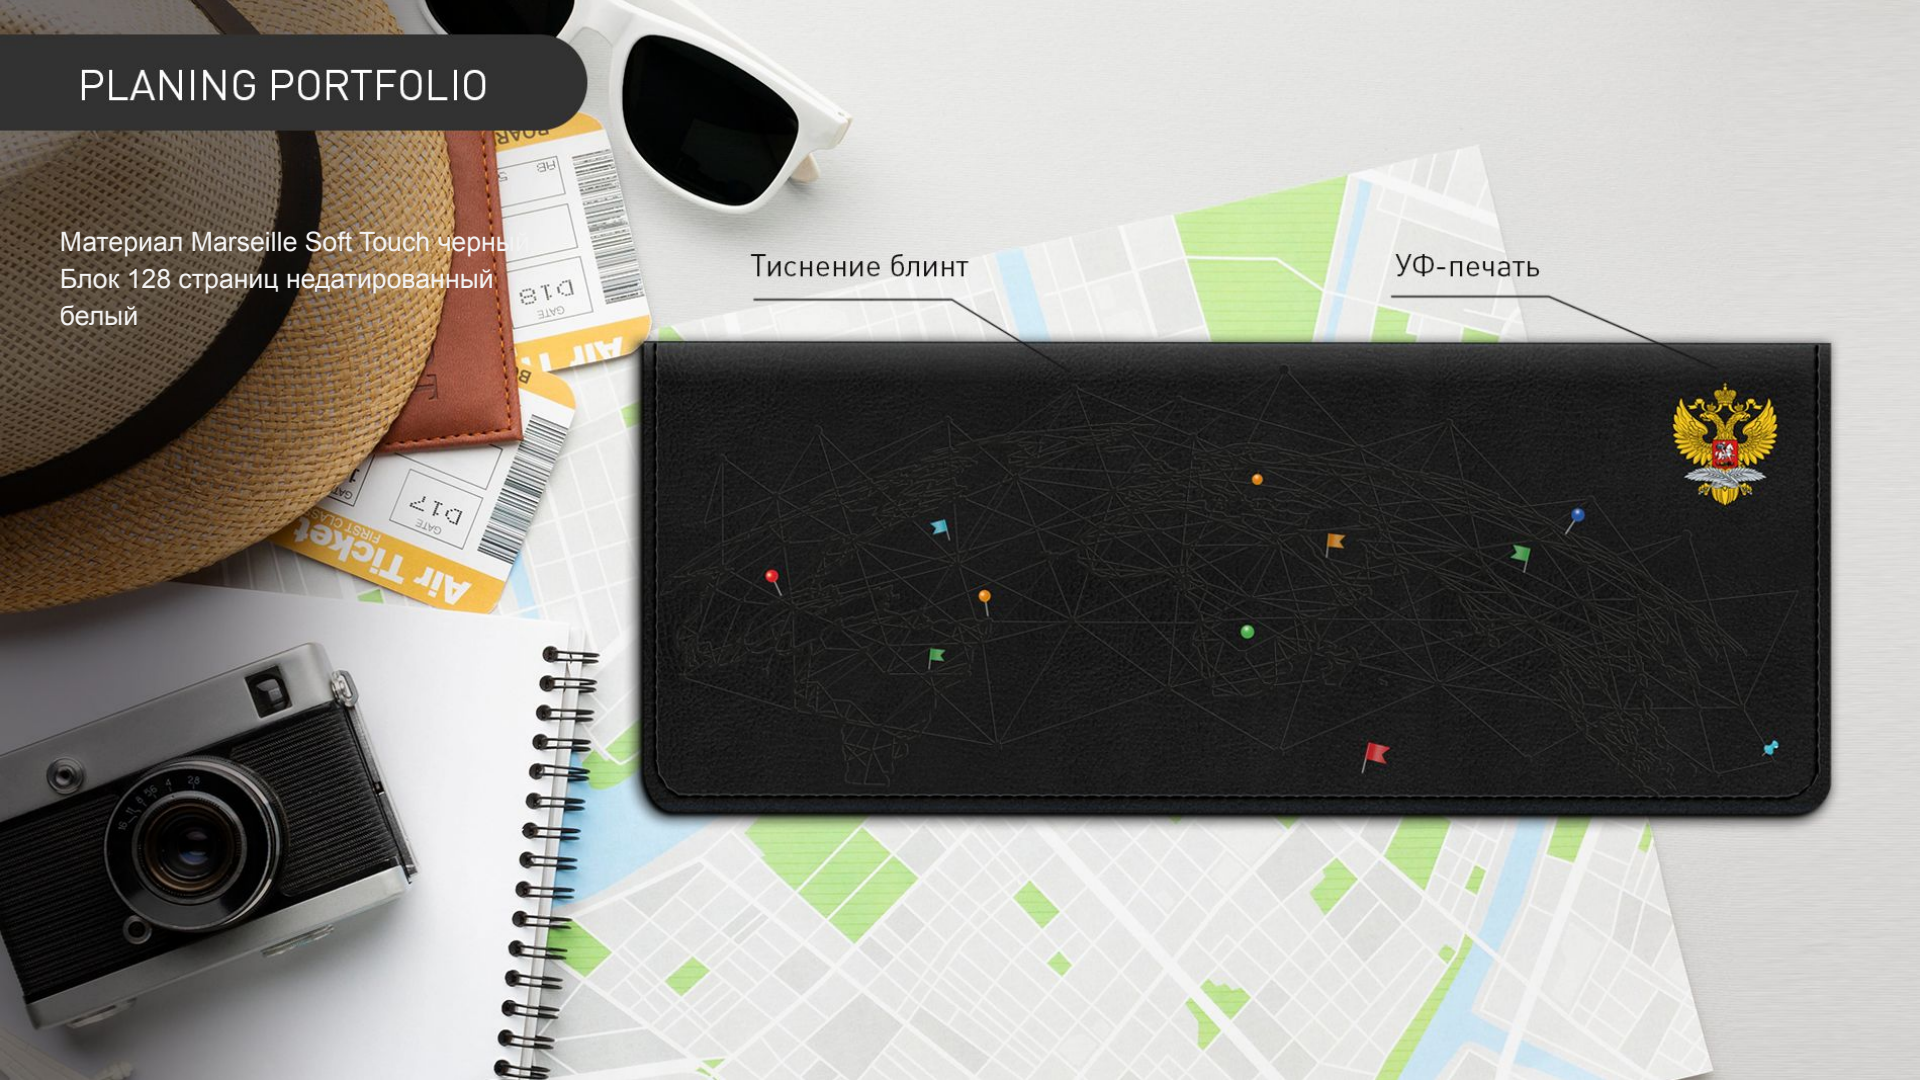

PLANING PORTFOLIO

Материал Marseille Soft Touch черный
Блок 128 страниц недатированный
белый

Тиснение блинт

УФ-печать